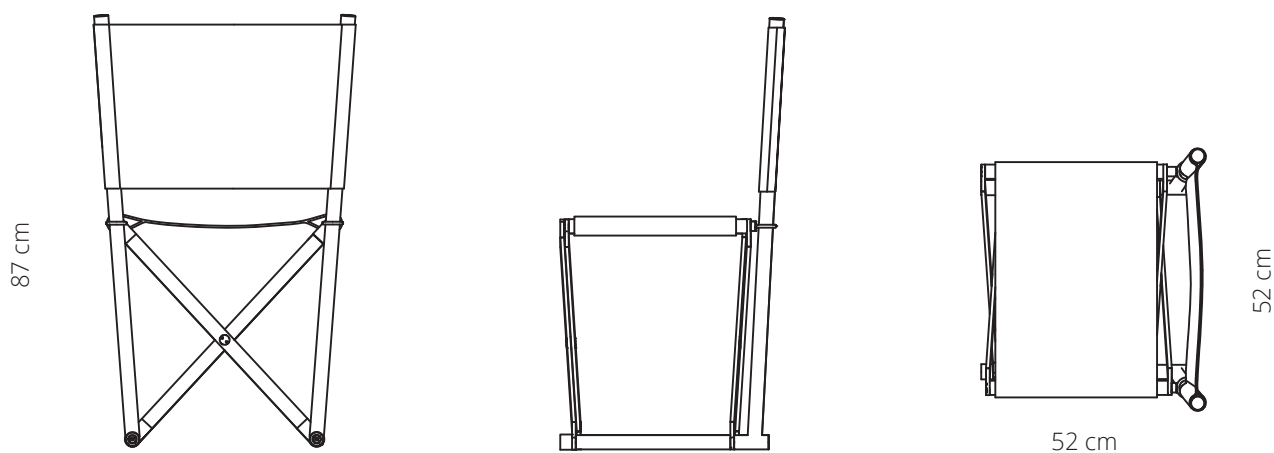

X ELLE

2018 design Enrico Tonucci

ITA / Design classico della sedia da regista senza braccioli per adattarsi a tutti i tavoli. Lo schienale diventa più ricco e confortevole. I materiali e le tecnologie sono gli stessi della sedia Regista.

ENG / Classical Director's chair design with no armrests so to match all tables. The backrest becomes richer and more comfortable. Materials and technologies are the same as the Regista chair.

DIMENSIONI <i>DIMENSIONS</i>	DIMENSIONI IMBALLO <i>PACKAGE DIMENSIONS</i>	PESO LORDO <i>GROSS WEIGHT</i>	VOLUME IMBALLO <i>PACKAGE VOLUME</i>
10x52x89.5 cm (close) 52x52x87cm (open)	20x54x93 cm	9 Kg (1 chair) 15 Kg (2 chair)	0.10m ³