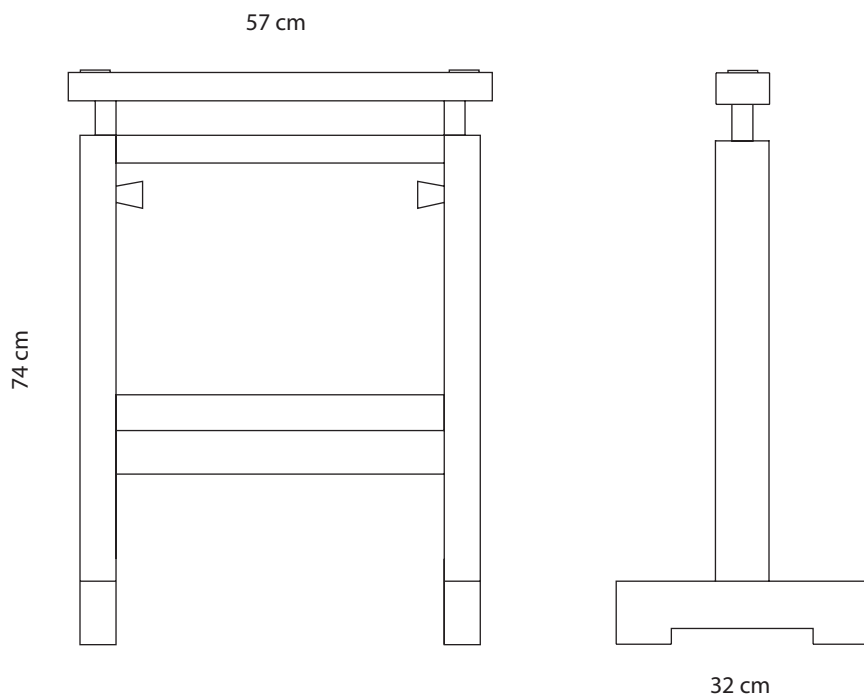

Torre

2013 design Enrico Tonucci

ITA / Cavalletto realizzato in legno massiccio di noce nero e frassino trattati naturalmente con olio di lino o cera.
Piano in vetro float temperato o in legno massiccio di noce nero e frassino nelle dimensioni desiderate.

ENG / Trestle made of solid black walnut or ashwood naturally treated with lined oil or wax.
Top in tempered float glass or in solid wood, black walnut and ashwood in desired size.

DIMENSIONI DIMENSIONS	DIMENSIONI IMBALLO PACKAGE DIMENSIONS	PESO LORDO GROSS WEIGHT	VOLUME IMBALLO PACKAGE VOLUME
57x32x74 cm	66X44x72 cm	22 Kg	0.21 m ³