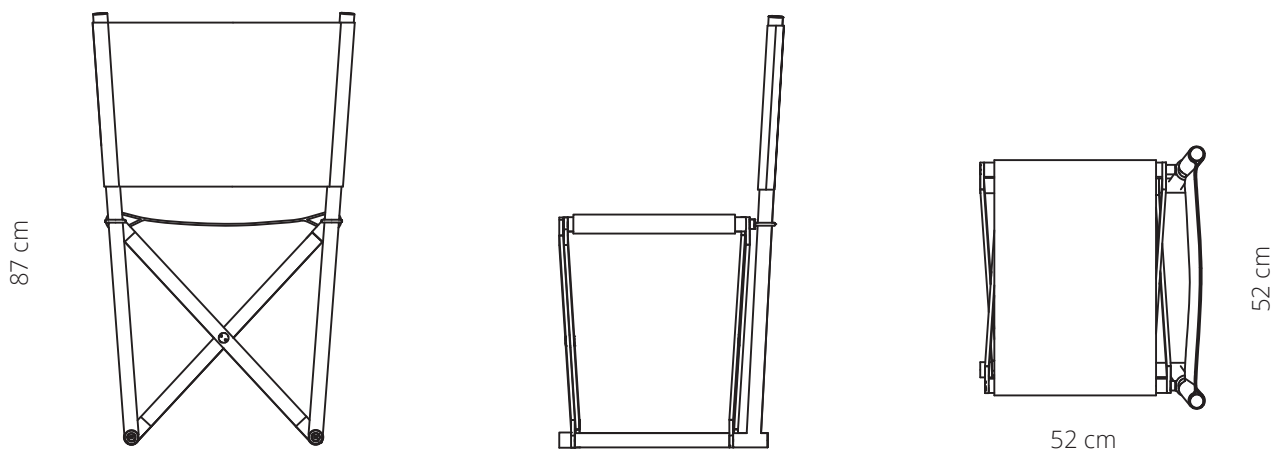

X ELLE

2018 design Enrico Tonucci

ITA / Design classico della sedia da regista senza braccioli per adattarsi a tutti i tavoli. Lo schienale diventa più ricco e confortevole. I materiali e le tecnologie sono gli stessi della sedia Regista.

ENG / Classical Director's chair design with no armrests so to match all tables. The backrest becomes richer and more comfortable. Materials and technologies are the same as the Regista chair.

DIMENSIONI DIMENSIONS	DIMENSIONI IMBALLO PACKAGE DIMENSIONS	PESO LORDO GROSS WEIGHT	VOLUME IMBALLO PACKAGE VOLUME
10x52x89.5 cm (close) 52x52x87cm (open)		9 Kg (1 chair) 15 Kg (2 chair)	