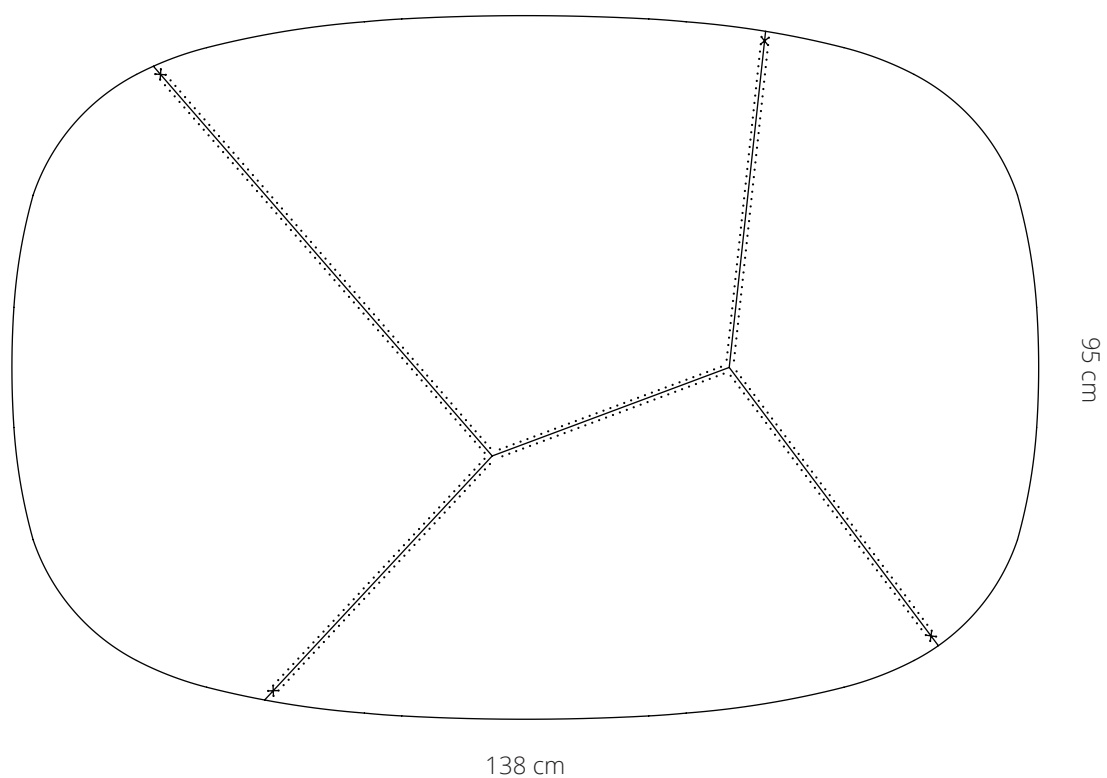

Campo

2014 design Viola Tonucci

ITA / Tappeto realizzato in cuoio smerigliato tagliato con macchina di taglio cnc e cucito a mano.

ENG / Carpet made of frosted leather, cut by cnc cutting machine and hand-knitting.

DIMENSIONI DIMENSIONS	DIMENSIONI IMBALLO PACKAGE DIMENSIONS	PESO LORDO GROSS WEIGHT	VOLUME IMBALLO PACKAGE VOLUME
138x95 cm	146x103x1.6 cm	5 Kg	0.025 m ³